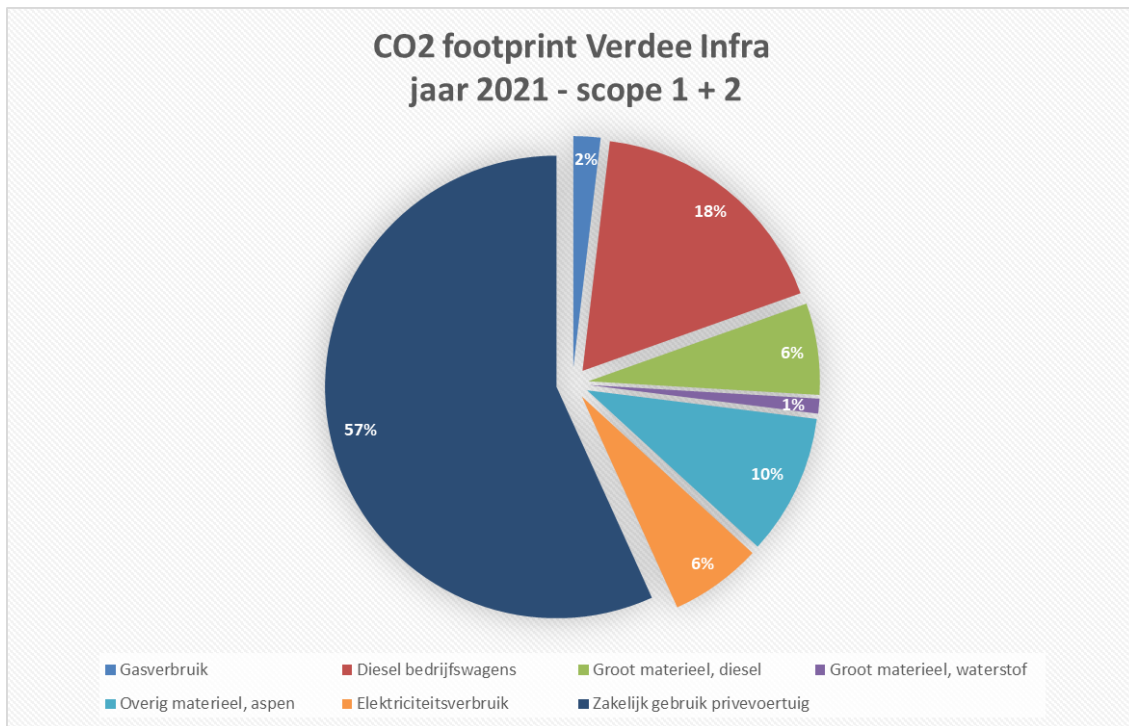

**CO2 Footprint**

De CO2 footprint voor 2021 is in de onderstaande cirkeldiagram weergegeven.

*Figuur 1 - CO2 footprint 2021*

Bron	Scope	Aantal eenheden	Gram CO2 per eenheid	Uitstoot in ton co2	%
Gasverbruik	1	139	2.085 per m <sup>3</sup>	0,3	1,9%
Diesel bedrijfswagens	1	14.800	182,7 per km	2,7	17,7%
Groot materieel, diesel	1	300	3.262 per l	1,0	6,4%
Groot materieel, waterstof	1	1.600	99,04 per l	0,2	1,0%
Overig materieel, aspen	1	700	2.150 per l	1,5	9,8%
Elektriciteit	2	1.881	523 per kWh	0,7	6,4%
Zakelijk gebruik privé-voertuig	2	65.000	div. per km	6,2	56,8%
<b>Totaal scope 1</b>				<b>5,6</b>	<b>36,8%</b>
<b>Totaal scope 2</b>				<b>9,7</b>	<b>63,2%</b>
<b>Totaal scope 1+2</b>				<b>15,3</b>	<b>100%</b>